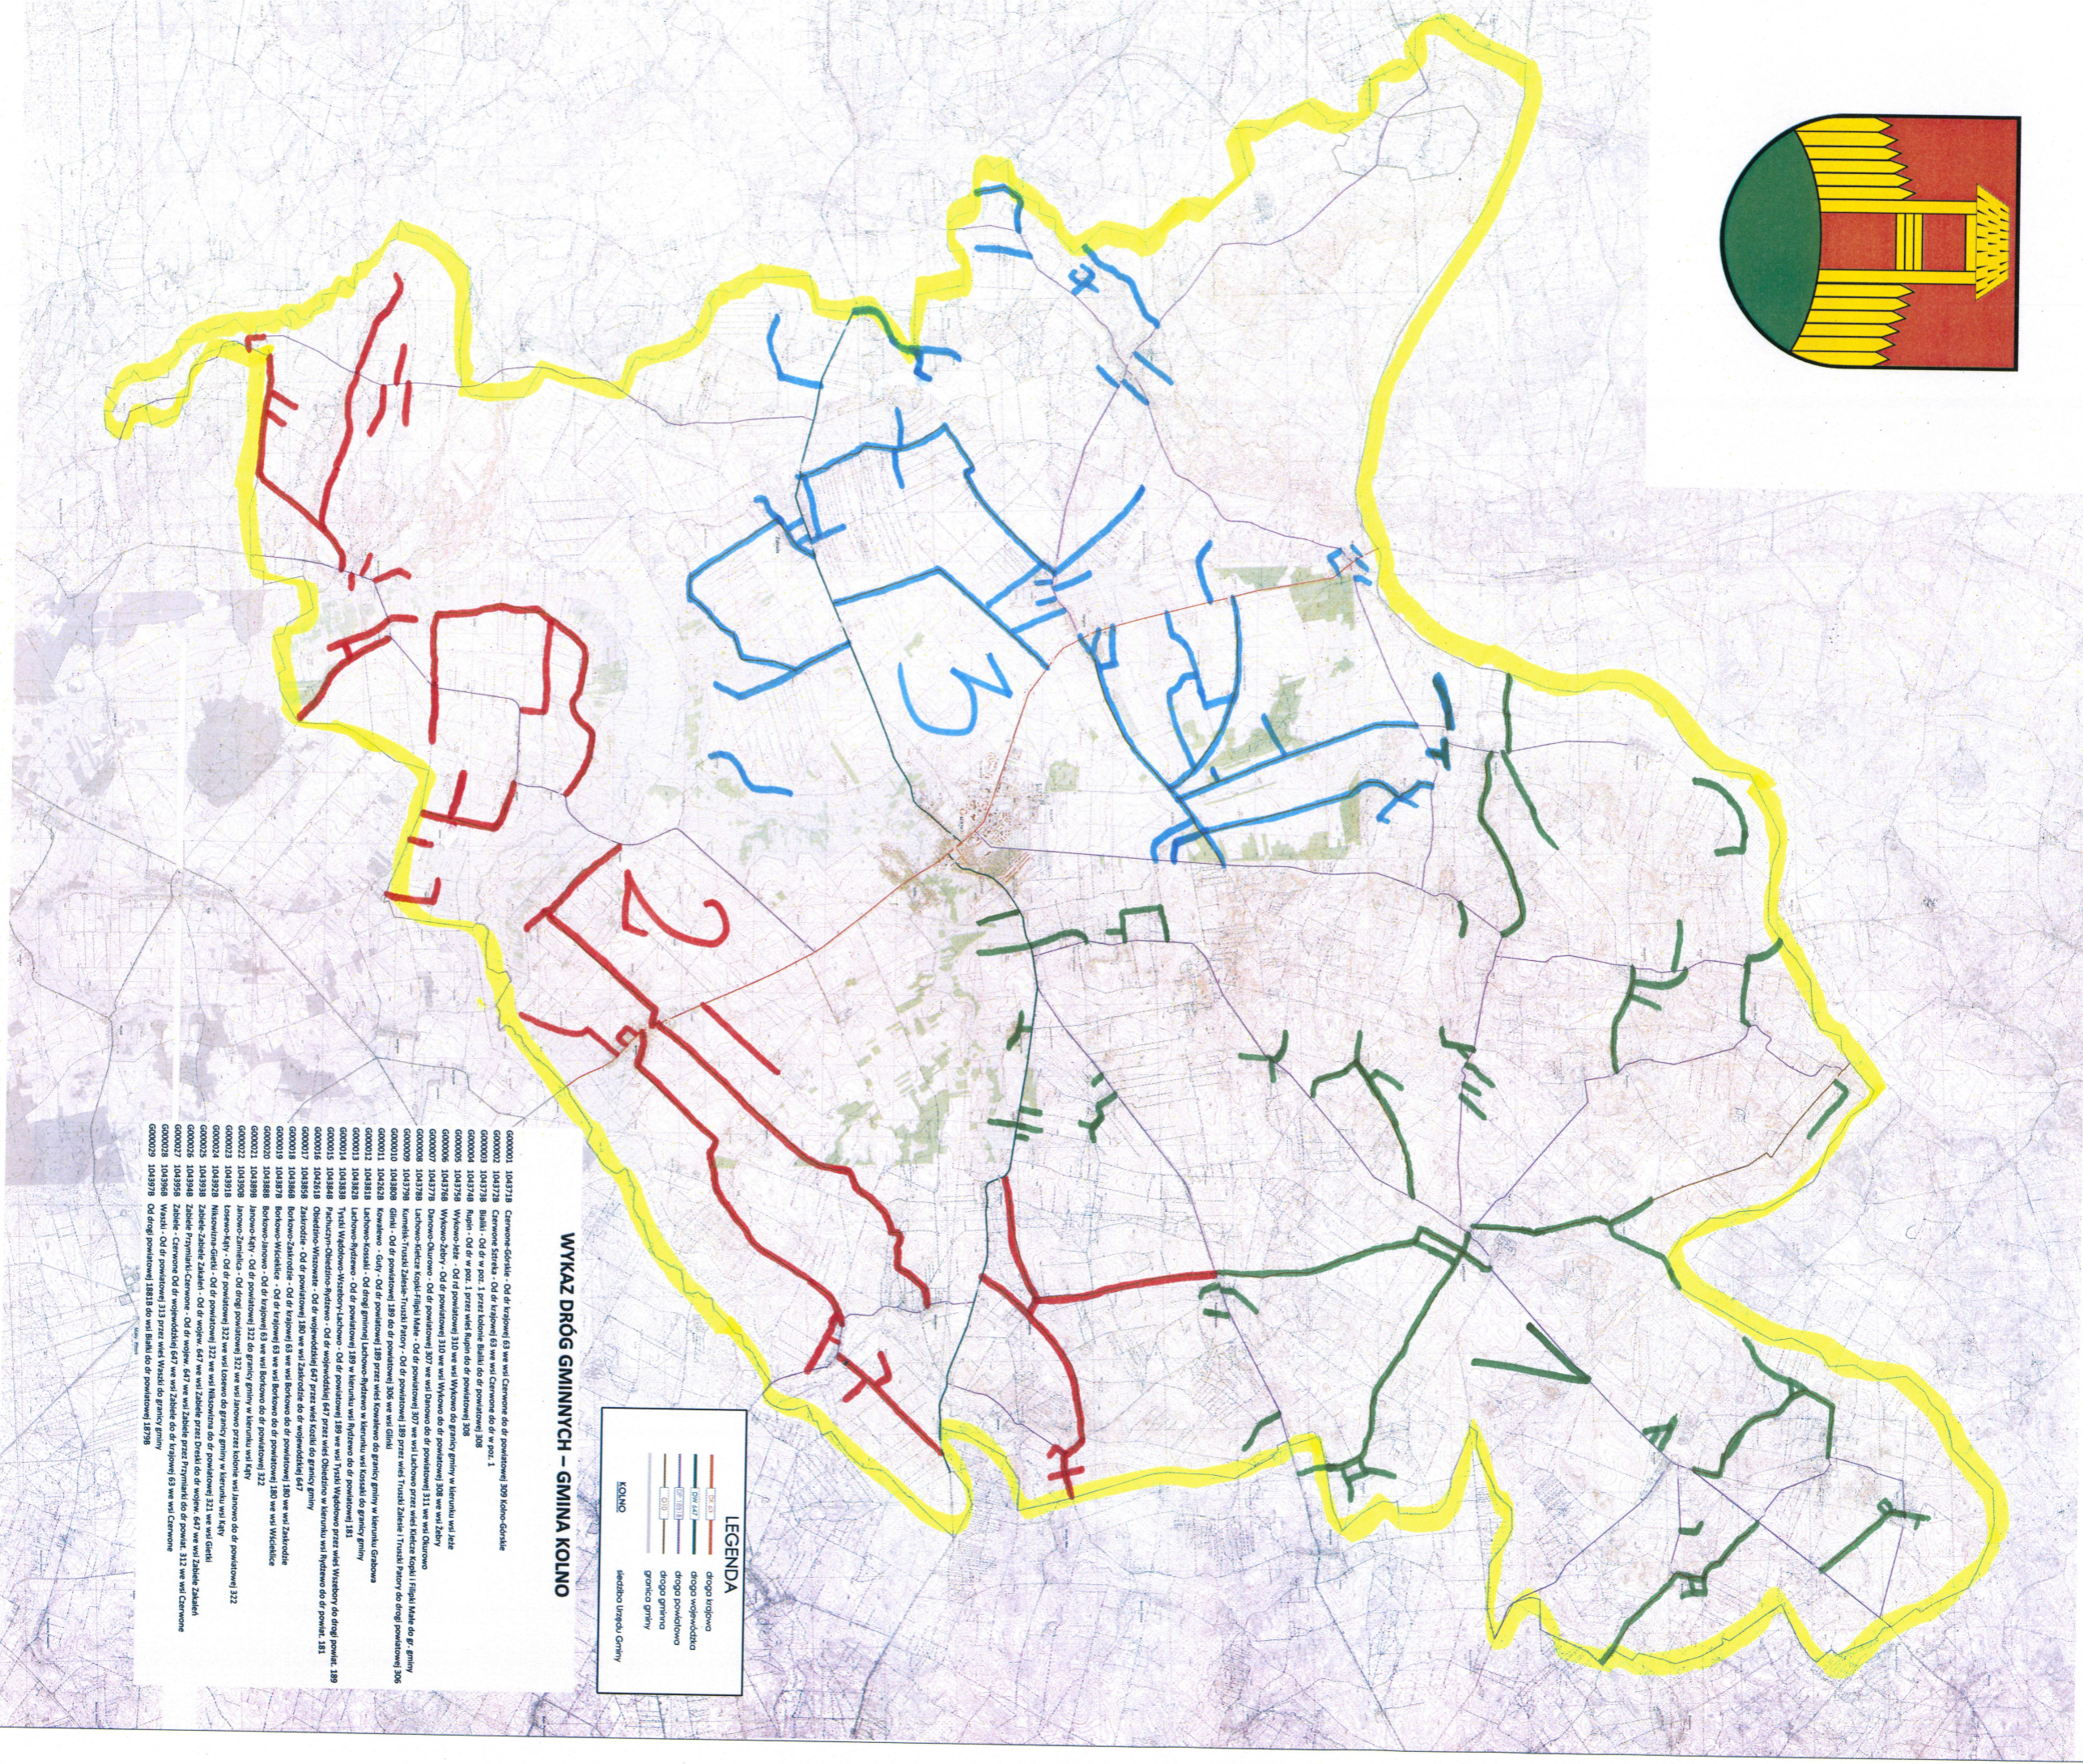

MAPA EWIDENCJI DRÓG GMINNYCH DLA GMINY KOLNO

LEGENDA

	droga trójdrogowa
	droga wojewódzka
	droga powiatowa
	droga gminna
	granicz gminy
	siedioba Urzędu Gminy

KOLNO

WYKAZ DRÓG GMINNYCH – GMINA KOLNO

- 0000001 1043718 Czerwone-Górdzie - Od dr. krajowej 63 we wsi Czerwone do dr. powiatowej 309 Końno-Świdła
- 0000002 1043728 Czerwone Strzeka - Od dr. krajowej 63 we wsi Czerwone do dr. w pow. 1
- 0000004 1043726 Białki - Od dr. w pow. 1 przez Łobone Białki do dr. powiatowej 308
- 0000005 1043725 Wąpni - Od dr. w pow. 1 przez wieś Wąpni do dr. powiatowej 308
- 0000006 1043729 Włocławo-Zabie - Od dr. powiatowej 310 we wsi Włocławo do granicy gminy w kierunku wsi Łata
- 0000007 1043738 Brzozowo-Orzowo - Od dr. powiatowej 310 we wsi Brzozowo do dr. powiatowej 308 we wsi Łata
- 0000008 1043739 Łachowo-Orzowo - Od dr. powiatowej 310 we wsi Łachowo do dr. powiatowej 311 we wsi Orzowo
- 0000009 1043798 Kunielka-Trzaski-Zabiele-Trzaski Piłory - Od dr. powiatowej 189 i wsi Trzaski Zabiele i Trzaski Piłory do dr. powiatowej 306
- 0000010 1043808 Koniawa - Głoty - Od dr. powiatowej 189 do dr. powiatowej 306 we wsi Głoty
- 0000011 1043818 Łachowo-Orzowo - Od dr. powiatowej 189 w kierunku wsi Rychtowo do dr. powiatowej 181
- 0000012 1043818 Łachowo-Orzowo - Od dr. powiatowej 189 w kierunku wsi Rychtowo do dr. powiatowej 181
- 0000013 1043818 Łachowo-Orzowo - Od dr. powiatowej 189 w kierunku wsi Rychtowo do dr. powiatowej 181
- 0000014 1043818 Łachowo-Orzowo - Od dr. powiatowej 189 w kierunku wsi Rychtowo do dr. powiatowej 181
- 0000015 1043818 Łachowo-Orzowo - Od dr. powiatowej 189 w kierunku wsi Rychtowo do dr. powiatowej 181
- 0000016 1043818 Łachowo-Orzowo - Od dr. powiatowej 189 w kierunku wsi Rychtowo do dr. powiatowej 181
- 0000017 1043818 Łachowo-Orzowo - Od dr. powiatowej 189 w kierunku wsi Rychtowo do dr. powiatowej 181
- 0000018 1043818 Łachowo-Orzowo - Od dr. powiatowej 189 w kierunku wsi Rychtowo do dr. powiatowej 181
- 0000019 1043818 Łachowo-Orzowo - Od dr. powiatowej 189 w kierunku wsi Rychtowo do dr. powiatowej 181
- 0000020 1043818 Łachowo-Orzowo - Od dr. powiatowej 189 w kierunku wsi Rychtowo do dr. powiatowej 181
- 0000021 1043818 Łachowo-Orzowo - Od dr. powiatowej 189 w kierunku wsi Rychtowo do dr. powiatowej 181
- 0000022 1043818 Łachowo-Orzowo - Od dr. powiatowej 189 w kierunku wsi Rychtowo do dr. powiatowej 181
- 0000023 1043818 Łachowo-Orzowo - Od dr. powiatowej 189 w kierunku wsi Rychtowo do dr. powiatowej 181